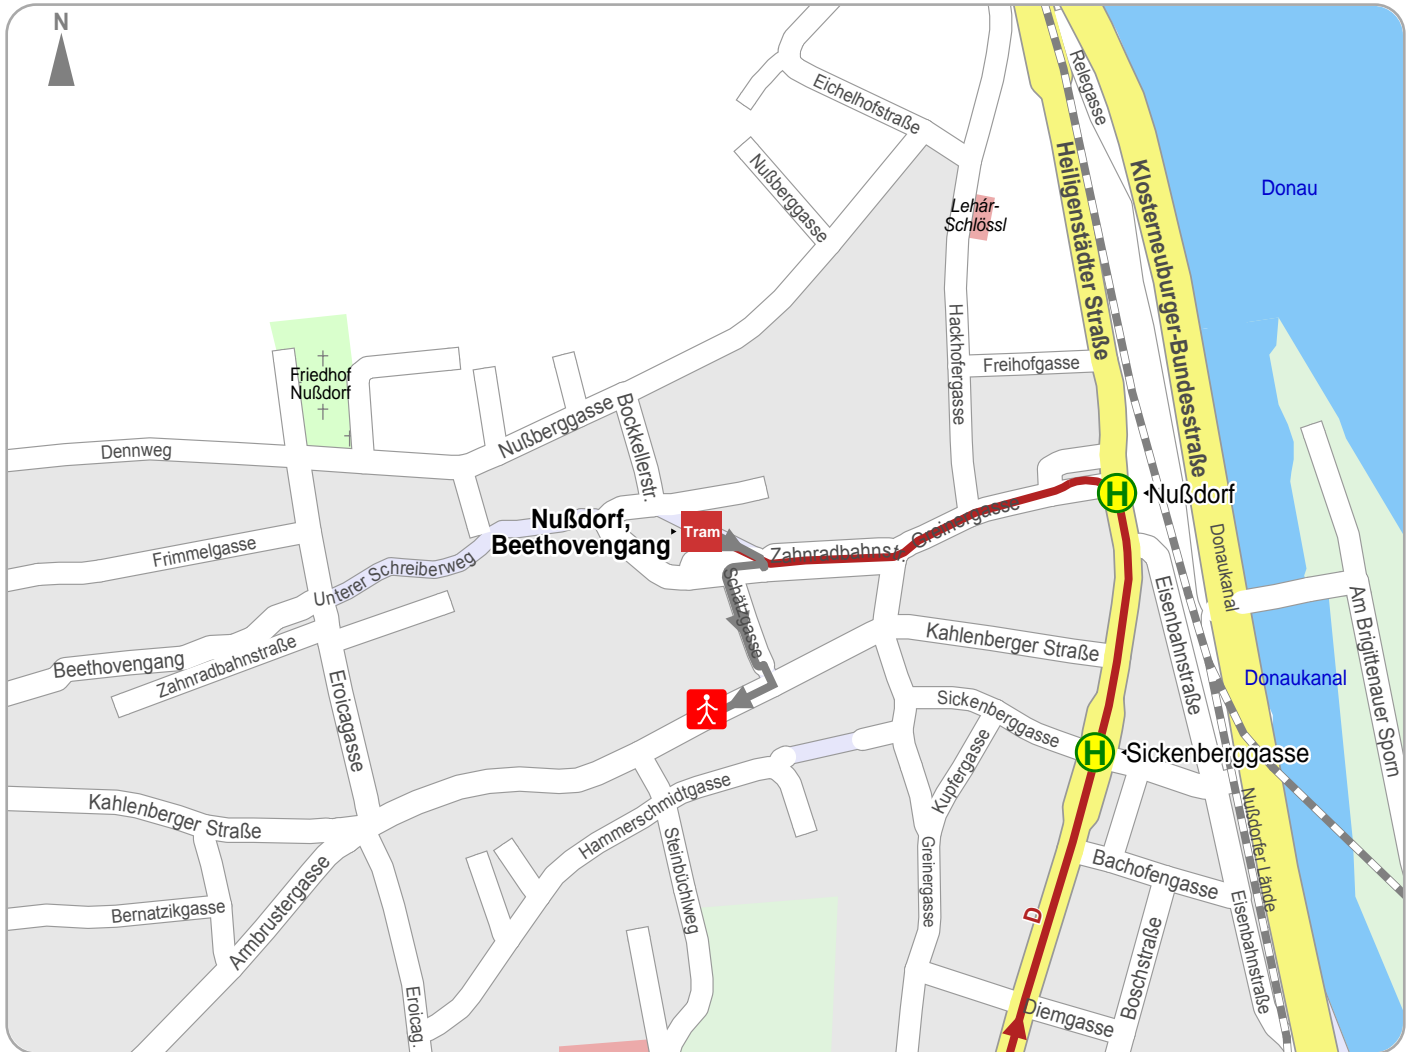

# Area Map: Wien Kahlenberger Straße 20

© 2011 VOR, Teleatlas, Länder Wien, NÖ & Burgenland

- Footpath
- Tramway
- Arrival with footpath
- Stop

1	Tramway D	Schottentor U	Nußdorf, Beethovengang
2	Footpath	Nußdorf, Beethovengang	Wien Kahlenberger Straße 20